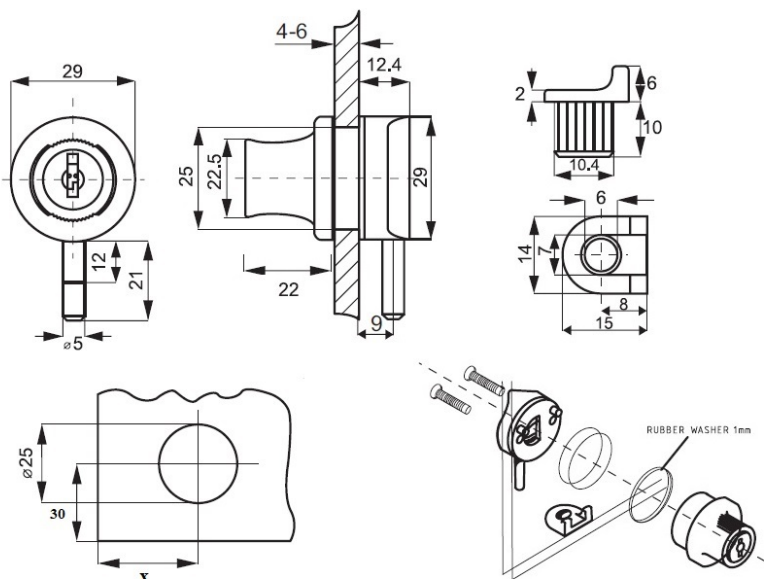

PRODUCT SHEET

Description:

Glass Door Lock X-689, CK SISO, Matt Nickel Pl, 4-6mm Glass

Item number:

14.09.131-1

Units	Box	Carton	HS Code	Barcode
Pcs.	15	150	8301300000	
				5704866046213

SISO A/S

Mileparken 11
DK-2740 Skovlunde
Denmark
VAT: DK 24786013